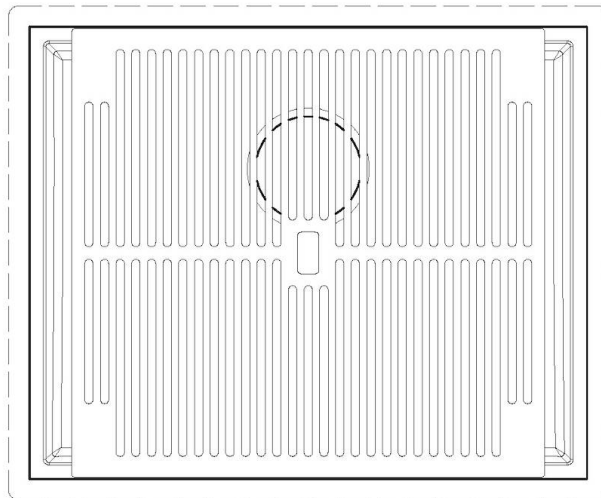

LEVEL 1:

8100 615
8100 614
8100 037
8100 620
8100 621
8100 622
8100 628
8642 000

QUADRA EVO Livelli accessori / Level accessories SOTTOTOP / UNDERMOUNT

LEVEL 2:

8100 615

1255/85-

GRIGLIA POSIZIONATA A FILO VASCA / GRID EDGE POSITIONING