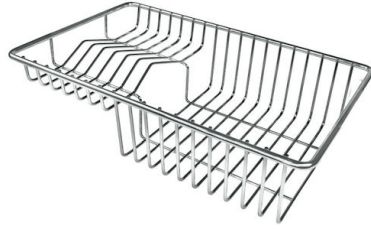

GRIGLIA POSIZIONATA SUL FONDO / GRID BOTTOP POSITIONING

Sottotop/Undermount

B-B:
 Dettaglio installazione e sistema di fissaggio
 Installation detail and fixing system

A-A:
 Dettaglio installazione positive reveal e sistema di fissaggio
 Installation detail with positive reveal and fixing system

1255/85-

GALERIE

FOURNI

Grille Black
8100 615

ACCESSOIRES OPTIONNELS

Cuvette blanche
8153 100

Panier à vaisselle inox
8100 303

Cuvette perforée en acier inoxydable
8151 001