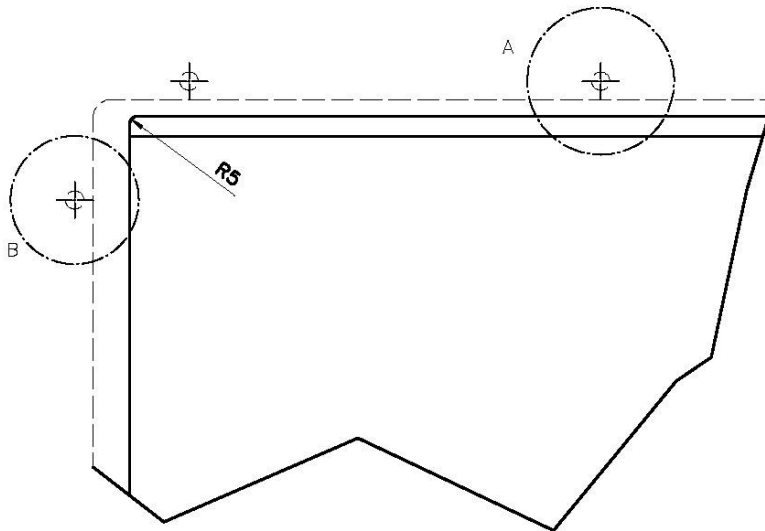

ÉVIERS PROFONDS

Acier de 1 mm d'épaisseur. Une épaisseur importante qui garantit une résistance maximale pour les éviers qui ne connaissent pas les signes du temps.

FOND MOULÉ

PÉRIMÈTRE TROP COMPLET

Le trop plein est un dispositif de sécurité toujours présent sur les éviers Foster qui empêche l'eau de déborder de la cuve en cas d'oubli. La solution du vidange périmétrique améliore l'esthétique grâce à sa forme carrée et essentielle.

LEVEL 1:

8100 615
8100 614
8100 037
8100 620
8100 621
8100 622
8100 628
8642 000

QUADRA EVO Livelli accessori / Level accessories SOTTOTOP / UNDERMOUNT

LEVEL 2:

8100 615

1255/85-

GRIGLIA POSIZIONATA A FILO VASCA / GRID EDGE POSITIONING

GRIGLIA POSIZIONATA SUL FONDO / GRID BOTTOP POSITIONING

Sottotop/Undermount

B-B:
 Dettaglio installazione e sistema di fissaggio
 Installation detail and fixing system

A-A:
 Dettaglio installazione positive reveal e sistema di fissaggio
 Installation detail with positive reveal and fixing system