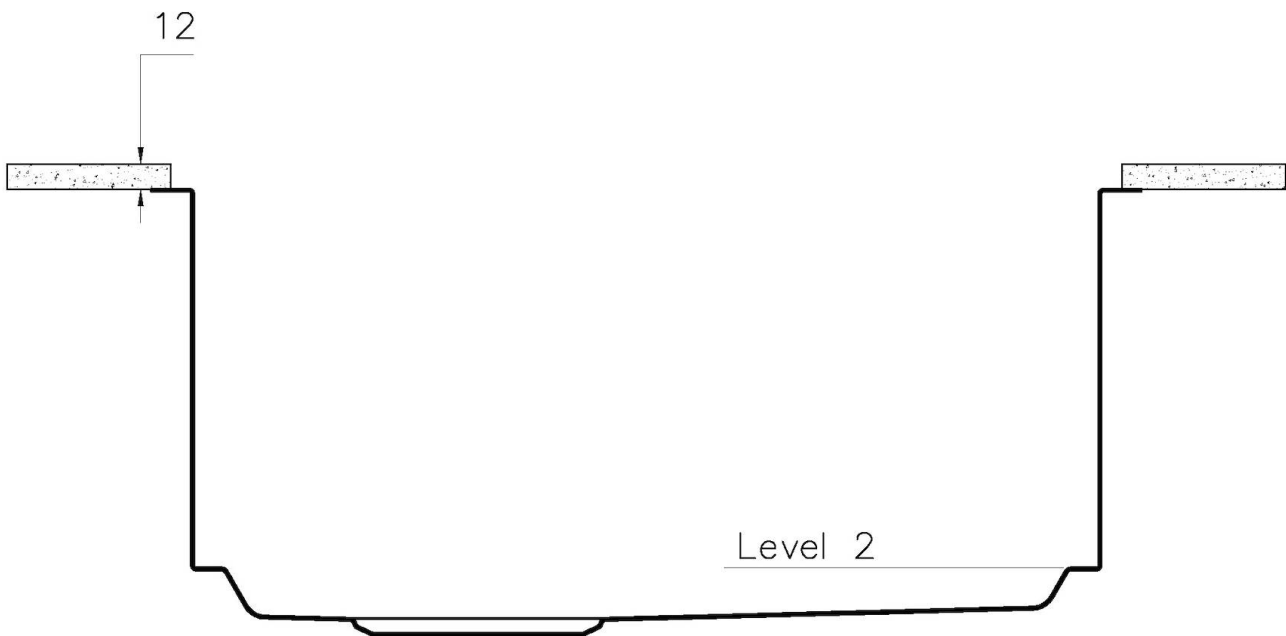

ÉVIERS PROFONDS

Acier de 1 mm d'épaisseur. Une épaisseur importante qui garantit une résistance maximale pour les éviers qui ne connaissent pas les signes du temps.

FOND MOULÉ

PÉRIMÈTRE TROP COMPLET

Le trop plein est un dispositif de sécurité toujours présent sur les éviers Foster qui empêche l'eau de déborder de la cuve en cas d'oubli. La solution du vidange périmétrique améliore l'esthétique grâce à sa forme carrée et essentielle.

LEVEL 1:

8100 615
8100 614
8100 037
8100 620
8100 621
8100 622
8100 628
8642 000

QUADRA EVO Livelli accessori / Level accessories SOTTOTOP / UNDERMOUNT

LEVEL 2:

8100 615

1255/85-

GRIGLIA POSIZIONATA A FILO VASCA / GRID EDGE POSITIONING

GRIGLIA POSIZIONATA SUL FONDO / GRID BOTTOP POSITIONING

Sottotop/Undermount

B-B:
 Dettaglio installazione e sistema di fissaggio
 Installation detail and fixing system

A-A:
 Dettaglio installazione positive reveal e sistema di fissaggio
 Installation detail with positive reveal and fixing system