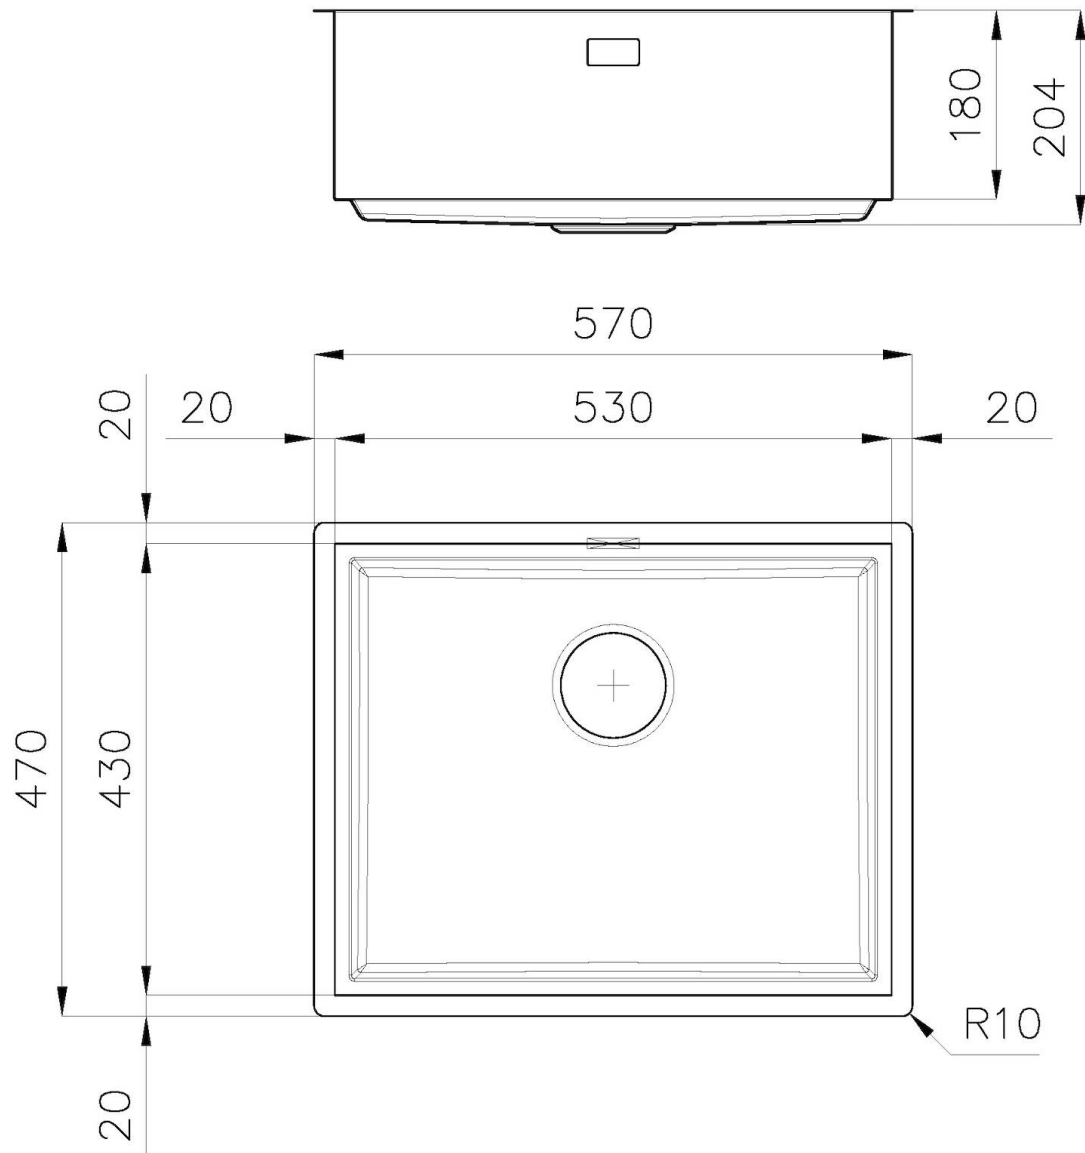

Textures Satiné

Finition PVD

Finition Brossée Foster

Coloration Gun Metal

Base 80 cm

Dimensions 570 x 470 mm

Mesure cuve 530 x 430 mm

Largeur 57 cm

Notes:

Possibilité de fournir des géométries CAO 3D sur demande pour créer des grilles dans le même matériau que le plateau

INCLU

1 x Grille Black 8100 615

DESSINS TECHNIQUES

1255/85-

QUADRA EVO Livelli accessori / Level accessories SOTTOTOP / UNDERMOUNT