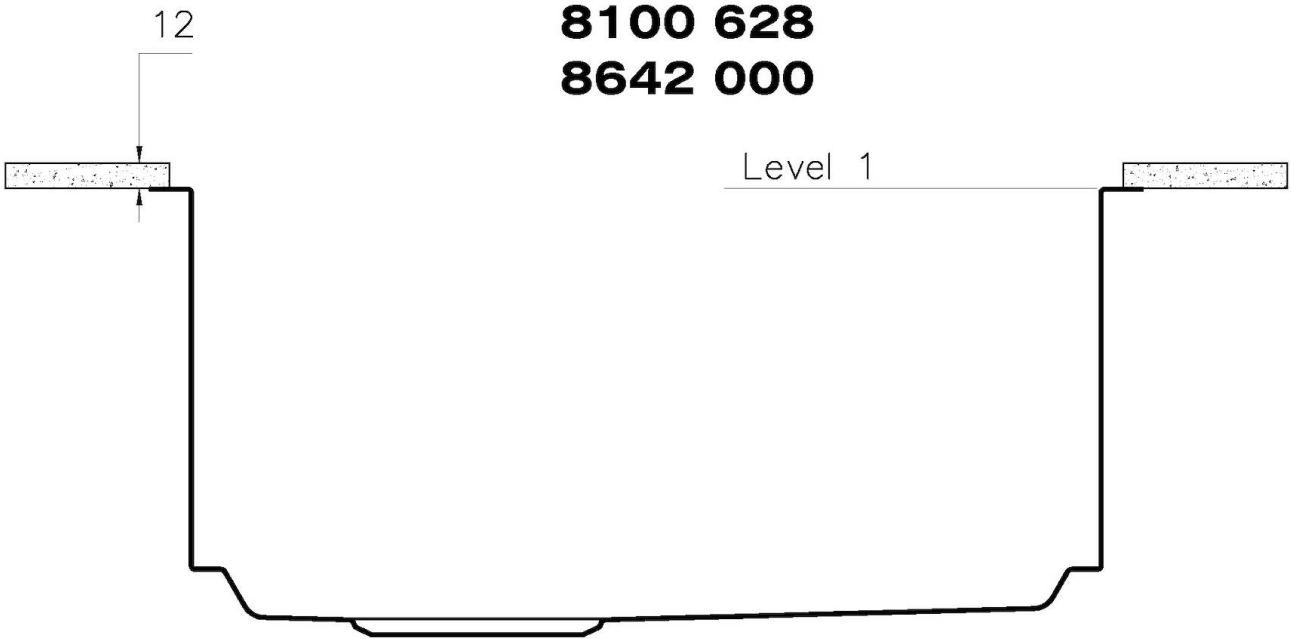

LEVEL 1:

8100 615
8100 614
8100 037
8100 620
8100 621
8100 622
8100 628
8642 000

QUADRA EVO Livelli accessori / Level accessories SOTTOTOP / UNDERMOUNT

LEVEL 2:

8100 615

1255/85-

GRIGLIA POSIZIONATA A FILO VASCA / GRID EDGE POSITIONING